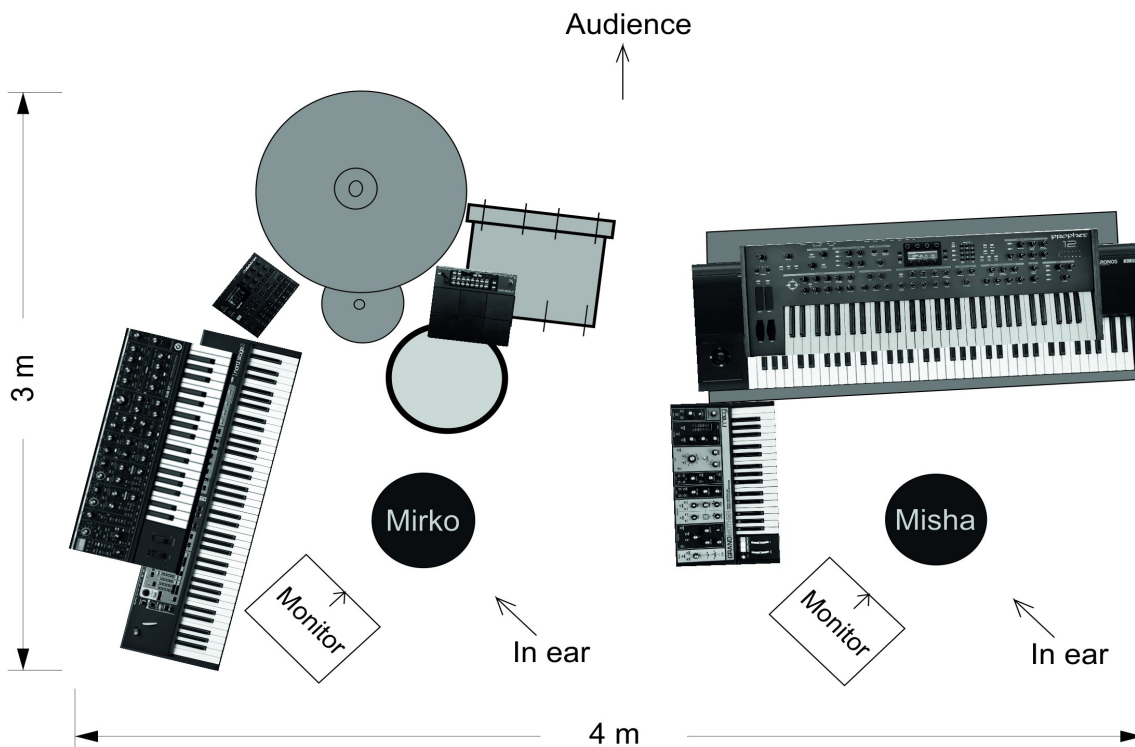

STAGE RIDER

Input	Intrument	Mic/DI	Stands
1	Bass Drum In	D 112	Short
2	Snare	SM 57	Short
3	Hi-Hat	KM 184	Short
4	Overhead	KM 184	Tall
5	Nord Drum L	DI	-
6	Nord Drum R	DI	-
7	Digitakt L	DI	-
8	Digitakt R	DI	-
9	Synth Sub	DI	-
10	E-Piano Nord L	DI	-
11	E-Piano Nord R	DI	-
12	Synth DFAM	DI	-
13	Synth Mother	DI	-
14	Synth Grandma	DI	-
15	E-Piano Korg L	DI	-
16	E-Piano Korg R	DI	-
17	Synth Prophet L	DI	-
18	Synth Prophet R	DI	-
19	Moderation Mic	SM 58	Short

Contact person: Misha Antonov

+49 (0) 176 83 4114 83

info@minimalifemusic.com

* the contents of this document must be confirmed and any substitutions addressed and approved by the production manager prior to the performance date.

** this stage rider is a subject to change depending on the venue (e.g. for smaller locations we use less microphones and can provide most of the technical equipment needed).